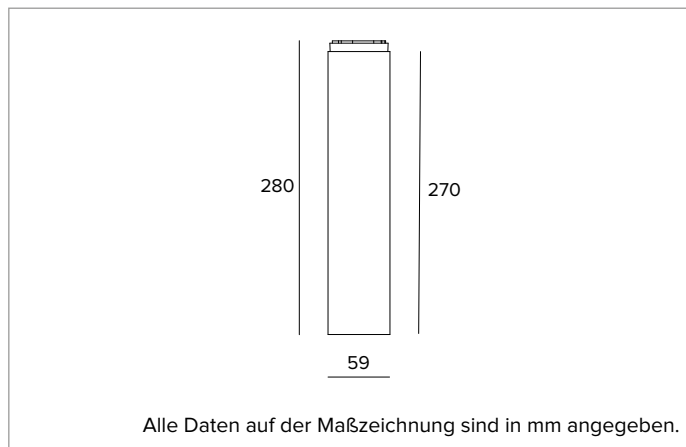

# 1T9779EL | LABEL 6 - Deckenleuchte

## Deckenleuchte für LED-Leuchtmittel mit direkter Lichtemission mit Netzspannung

	4000K	H(m)	D(m)	Emax(lx)
	Ra90		45°	
	Fixture Power	10W	1	0.84 1809
	Source Flux	1321lm	2	1.68 452
	Fixture Flux	982lm	3	2.52 201
	Efficacy	103lm/W	4	3.35 113
TS1979	Imax=1370cd/klm	Imax	1809cd	5 4.19 72